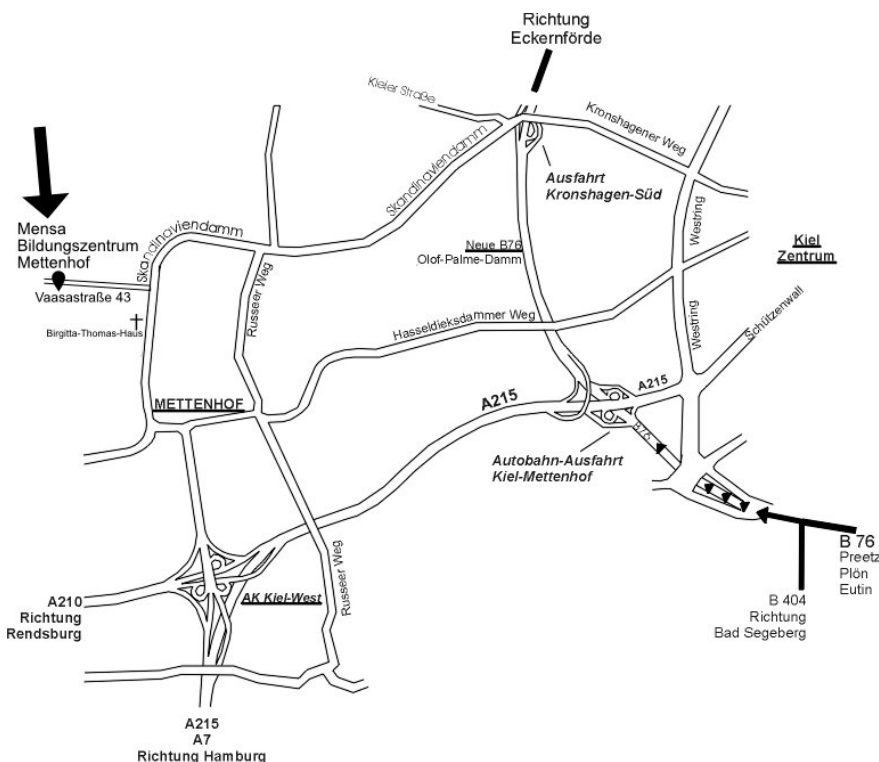

Programm

ab 13:30 Registration
14:00 - 15:30 Plus
15:30 - 18:00 Mainstream
18:00 - 19:00 Buffet
19:00 - 21:30 Mainstream

Hinweise

Bringt bitte eigenes Geschirr mit.

Es wird fotografiert.

Bitte Voranmeldung bei

Hans-Otto Letsch ..... 04326 / 1472
Lutz Rebetge ..... 0431 / 782 681
E-Mail ..... lockdance@kielerwheeler.de
Online ..... <https://kielerwheeler.de>

Kosten

Tanzen, Jahresdangle & Buffet:

Bei Voranmeldung bis 14.09.2019..... 12,00 €
Tageskasse ..... 14,00 €
Kinder / Jugendliche bis 16 Jahre ..... 6,00 €

Lock Dance Badge..... 2,00 €

Bankverbindung

Kieler Wheeler Square Dance Club Kiel e.V.
Förde Sparkasse
IBAN: DE54 2105 0170 1002 1843 70
BIC: NOLADE21KIE

Girocode
für Deine
Banking App

Tanzort

Mensa im Bildungszentrum Mettenhof
Vaasastraße 43
24109 Kiel

Parkplätze

Am Bildungszentrum / Bürgerhaus
Mettenhof